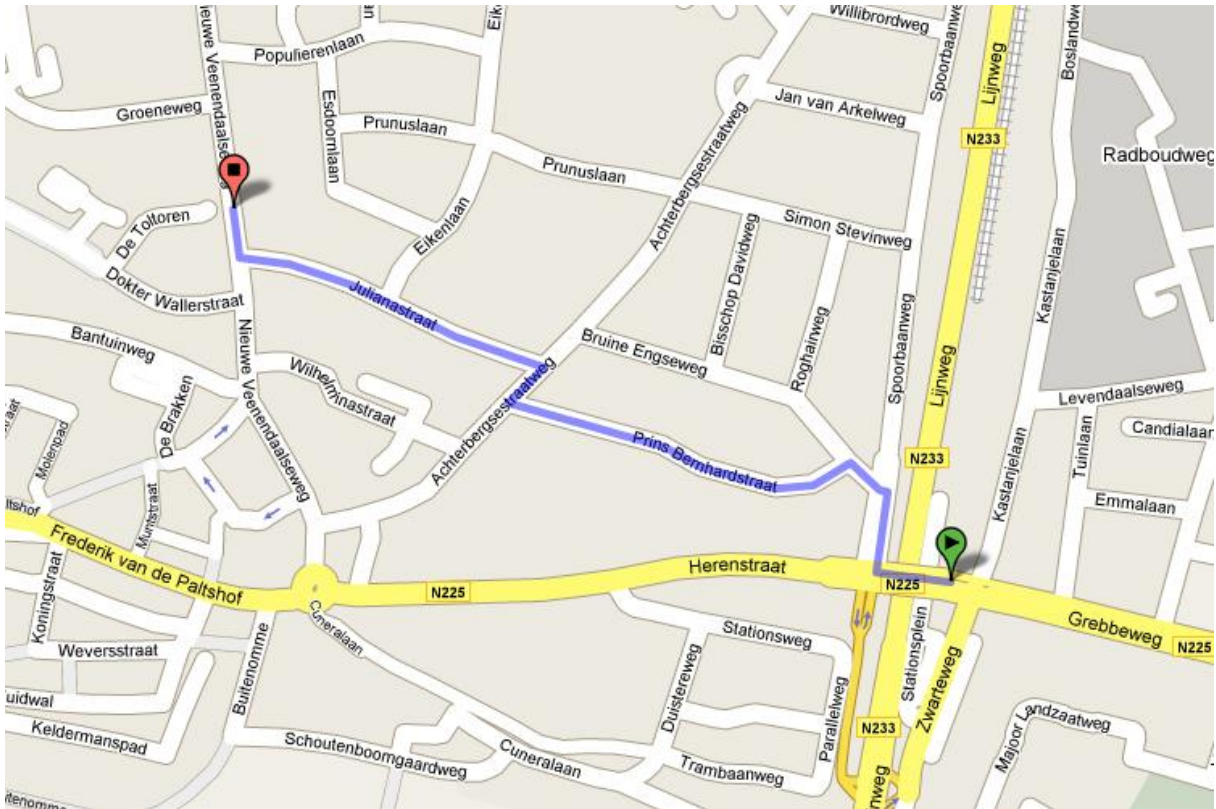

# Route beschrijving naar de Nieuwe Veenendaalseweg 53c

## Met openbaar vervoer:

Er rijdt een stoptrein vanaf Utrecht naar Rhenen.

Deze doet er ong. 40 minuten over.

Vanaf station Rhenen is het een paar minuten lopen.

Vertrektijden van Utrecht naar Rhenen: 16 over heel en 16 over half, perron 14(b)

Vertrektijden van Rhenen naar Utrecht: 8 over heel en 8 over half, perron 1

Of een makkelijker weg: